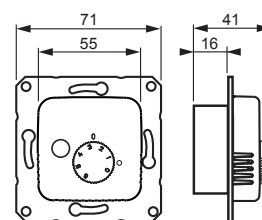

TF16-15-214

Namn: **Golv värme termostat**
 Golv värme termostat 16 A med sensor Jussi
 Jussi

Typ: TF16-15-214
 EAN: 6438199004532
 E-nr: 8580257

Beskrivning: Golvvärmetermostat för rums specifik temperaturreglering. Märkström 16 A res. Max 3600 W. 230 V +10 %... -10 %. 50 Hz. Regleringsskala 0...+60°C. Temperaturen fasta sänkning 3...10 °C. NTC-sensor 3 m. Resistans 25°C 10 kΩ. Brukstemperaturskalan är +5°C...+30°C. IP 31. Denna termostat har inte temperaturgivare för omgivande luft.

Förpackning: 1/10
 Enhet: st

Tekniska uppgifter

ETIM 6

Model	Floor heating controller
Nominal voltage	230 V
Mounting method	Flush mounted (plaster)
Control power	3600 VA
Electronic controller	no
With thermal feedback	no
On/Off switch	yes
Switch for additional heating	no
With temperature reduction	yes
Sensor element	Sensor resistance
Temperature	0 ... 60 °C
Colour	White
Degree of protection (IP)	IP31
Indication actual temperature	no
Contact type	1 make contact (NO)
Nominal current	16 A
Switch/lamp for night reduction	no
Assembly arrangement	Complete
Summer/Winter switch	no